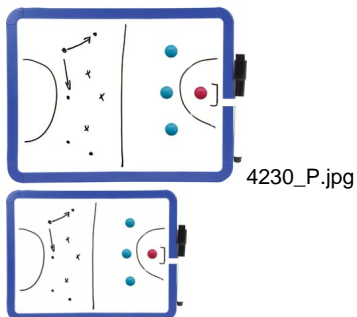

## DESQ WITBORD 28,5X21,5 DUBBEL

Desq Magnetisch Witbord, ft 28,5 x 21,5 cm, dubbelzijdig

Waardering Nog niet gewaardeerd

**Prijs**

[Ask a question about this product](#)

Fabrikant [Desq](#)

**Beschrijving** Het bord is dubbelzijdig te gebruiken: ene kant effen wit, andere kant breed geruit.

Droog uitwisbaar bordoppervlak.

Geleverd met 1 whiteboardmarker met wisser op de dop en penhouder.

Ft 28,5 x 21,5 cm.

Kleur frame: blauw.

- Tekenmateriaal en hobbyartikelen
- Schoolmateriaal
- Leien
- Desq Magnetisch Witbord dubbelzijdig