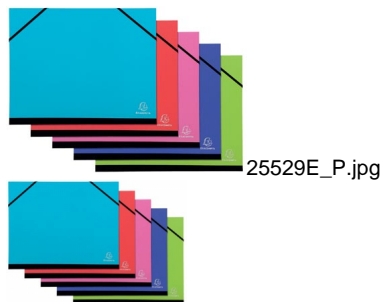

TEKENMAP IDERAMA 28X38CM 5X

Exacompta tekenmap Iderama 28 x 38 cm, pak van 5 stuks in geassorteerde kleuren

Waardering Nog niet gewaardeerd

Prijs

[Ask a question about this product](#)

Fabrikant [Exacompta](#)

Beschrijving Het Iderama assortiment combineert de voordelen van karton -gebruiksgemak, milieuvriendelijk -met de voordelen van plastic -duurzaamheid en levensduur.

De Iderama tekenmap wordt gemaakt van hoogkwalitatief in de massa gekleurd karton.

Daardoor is de map slijtage- en vochtbestendig.

De elastieken houden tekeningen, schetsen, papieren ...

stevig op hun plaats.

De map is FSC-gecertificeerd en milieuvriendelijk.

Pak van 5 stuks in geassorteerde kleuren: lichtblauw, donkerblauw, roze, rood en limoengroen. ft 28 x 38 cm (voor B4)